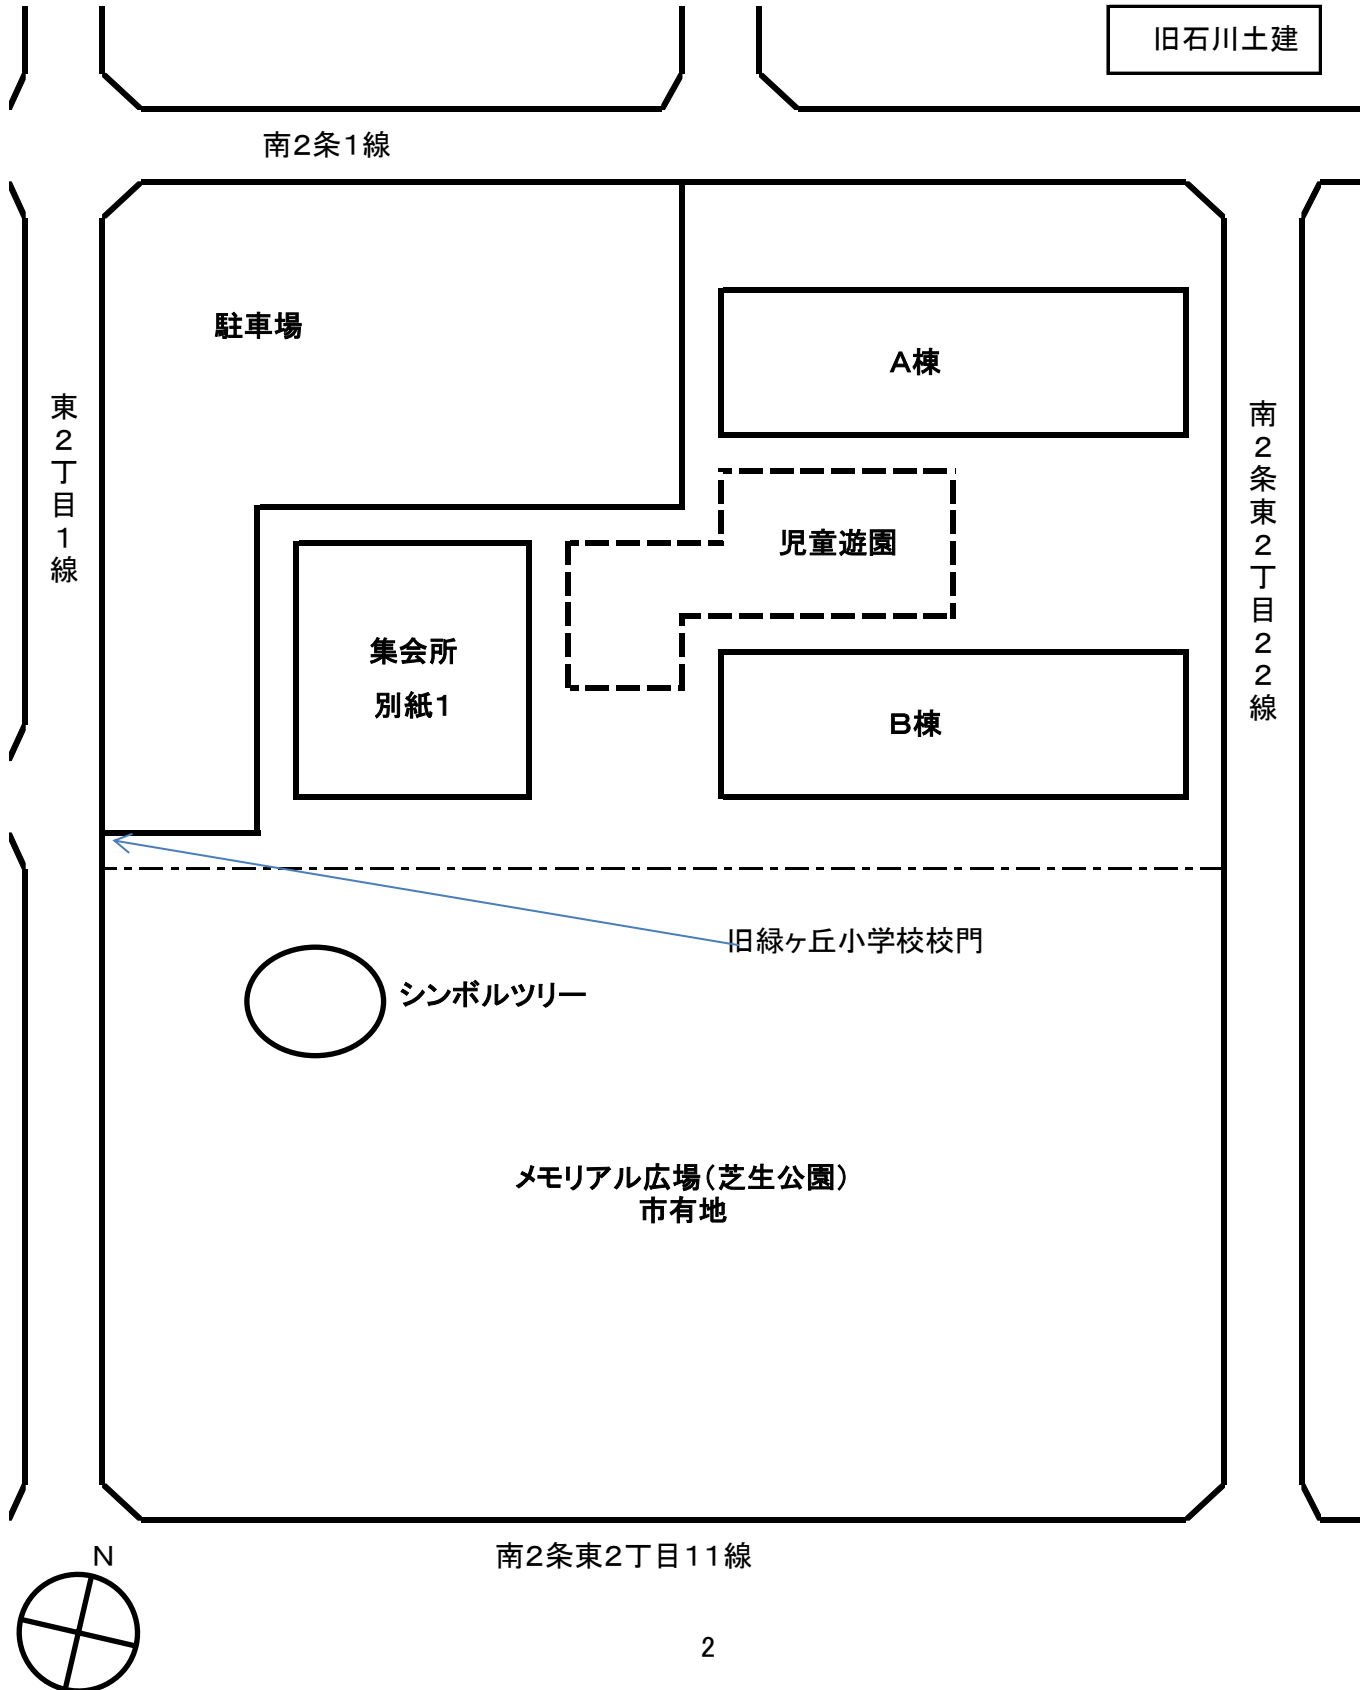

まちなか道営住宅集会所「であえーる緑幸」に係る子育て支援関係

① まちなか道営住宅配置図 (南2条東2丁目)

② まちなか道営住宅集会所平面図

- 1 使用は基本が子育て支援優先
- 2 子育て支援センターは週2回程度利用
- 3 管理は、運営委員会設置

事業予定

- 子育て支援事業(異年齢による交流・母親等の情報交換)
- 調理実習や手芸等の講座(ボランティアの活用)
- 子育てサークル活動
- 町内会とのふれあいの場