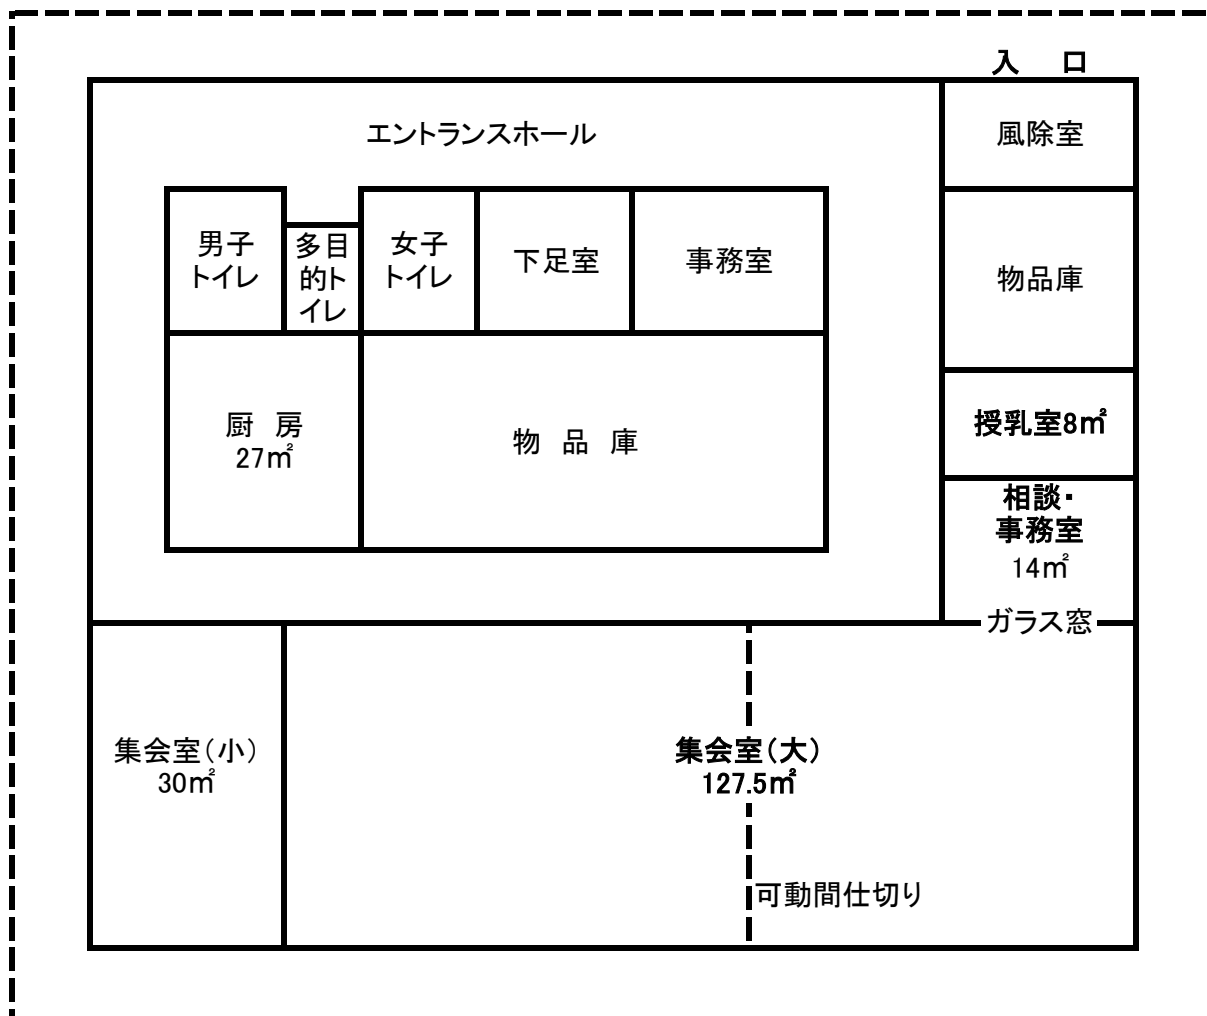

まちなか道営住宅集会所「であえーる緑幸」に係る子育て支援関係

① まちなか道営住宅配置図 (南2条東2丁目)

② まちなか道営住宅集会所平面図

- 1 使用は基本が子育て支援優先
- 2 子育て支援センターは週2回程度利用
- 3 管理は、運営委員会設置

事業予定

- 子育て支援事業(異年齢による交流・母親等の情報交換)
- 調理実習や手芸等の講座(ボランティアの活用)
- 子育てサークル活動
- 町内会とのふれあいの場