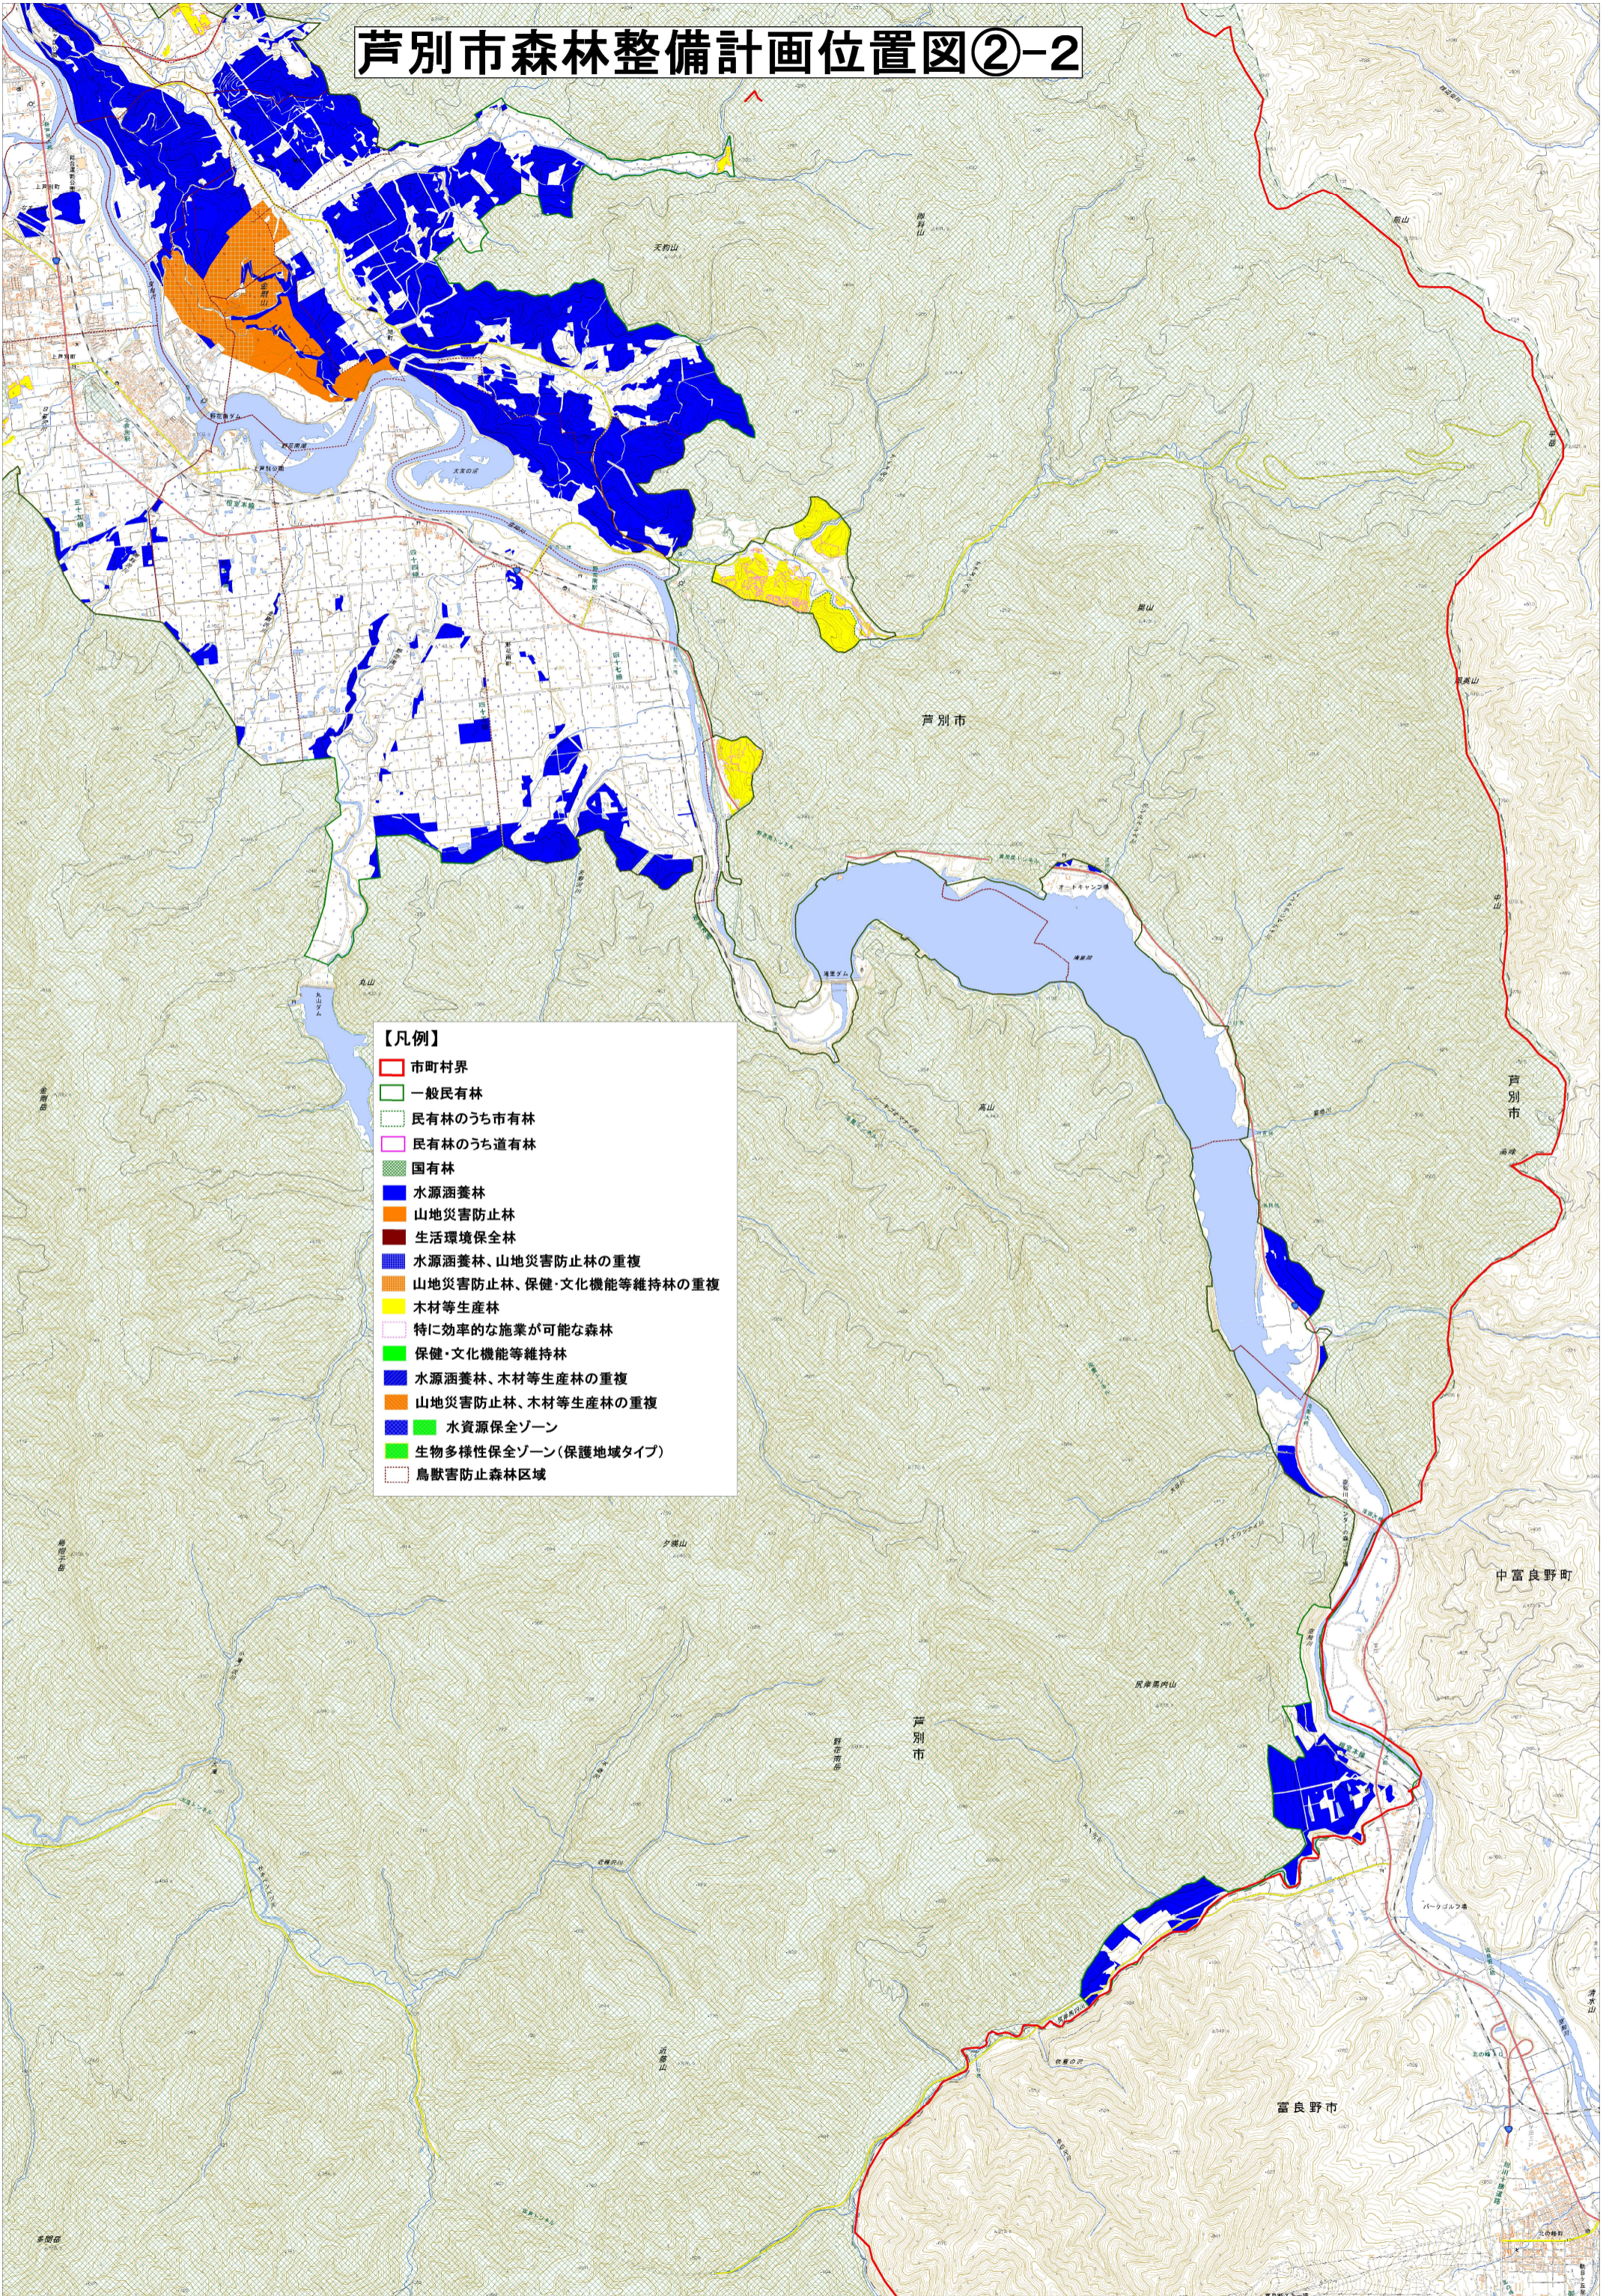

芦別市森林整備計画位置図②-2

- 【凡例】**
- 市町村界
 - 一般民有林
 - 民有林のうち市有林
 - 民有林のうち道有林
 - 国有林
 - 水源涵養林
 - 山地災害防止林
 - 生活環境保全林
 - 水源涵養林、山地災害防止林の重複
 - 山地災害防止林、保健・文化機能等維持林の重複
 - 木材等生産林
 - 特に効率的な施業が可能な森林
 - 保健・文化機能等維持林
 - 水源涵養林、木材等生産林の重複
 - 山地災害防止林、木材等生産林の重複
 - 水資源保全ゾーン
 - 生物多様性保全ゾーン(保護地域タイプ)
 - 鳥獣害防止森林区域