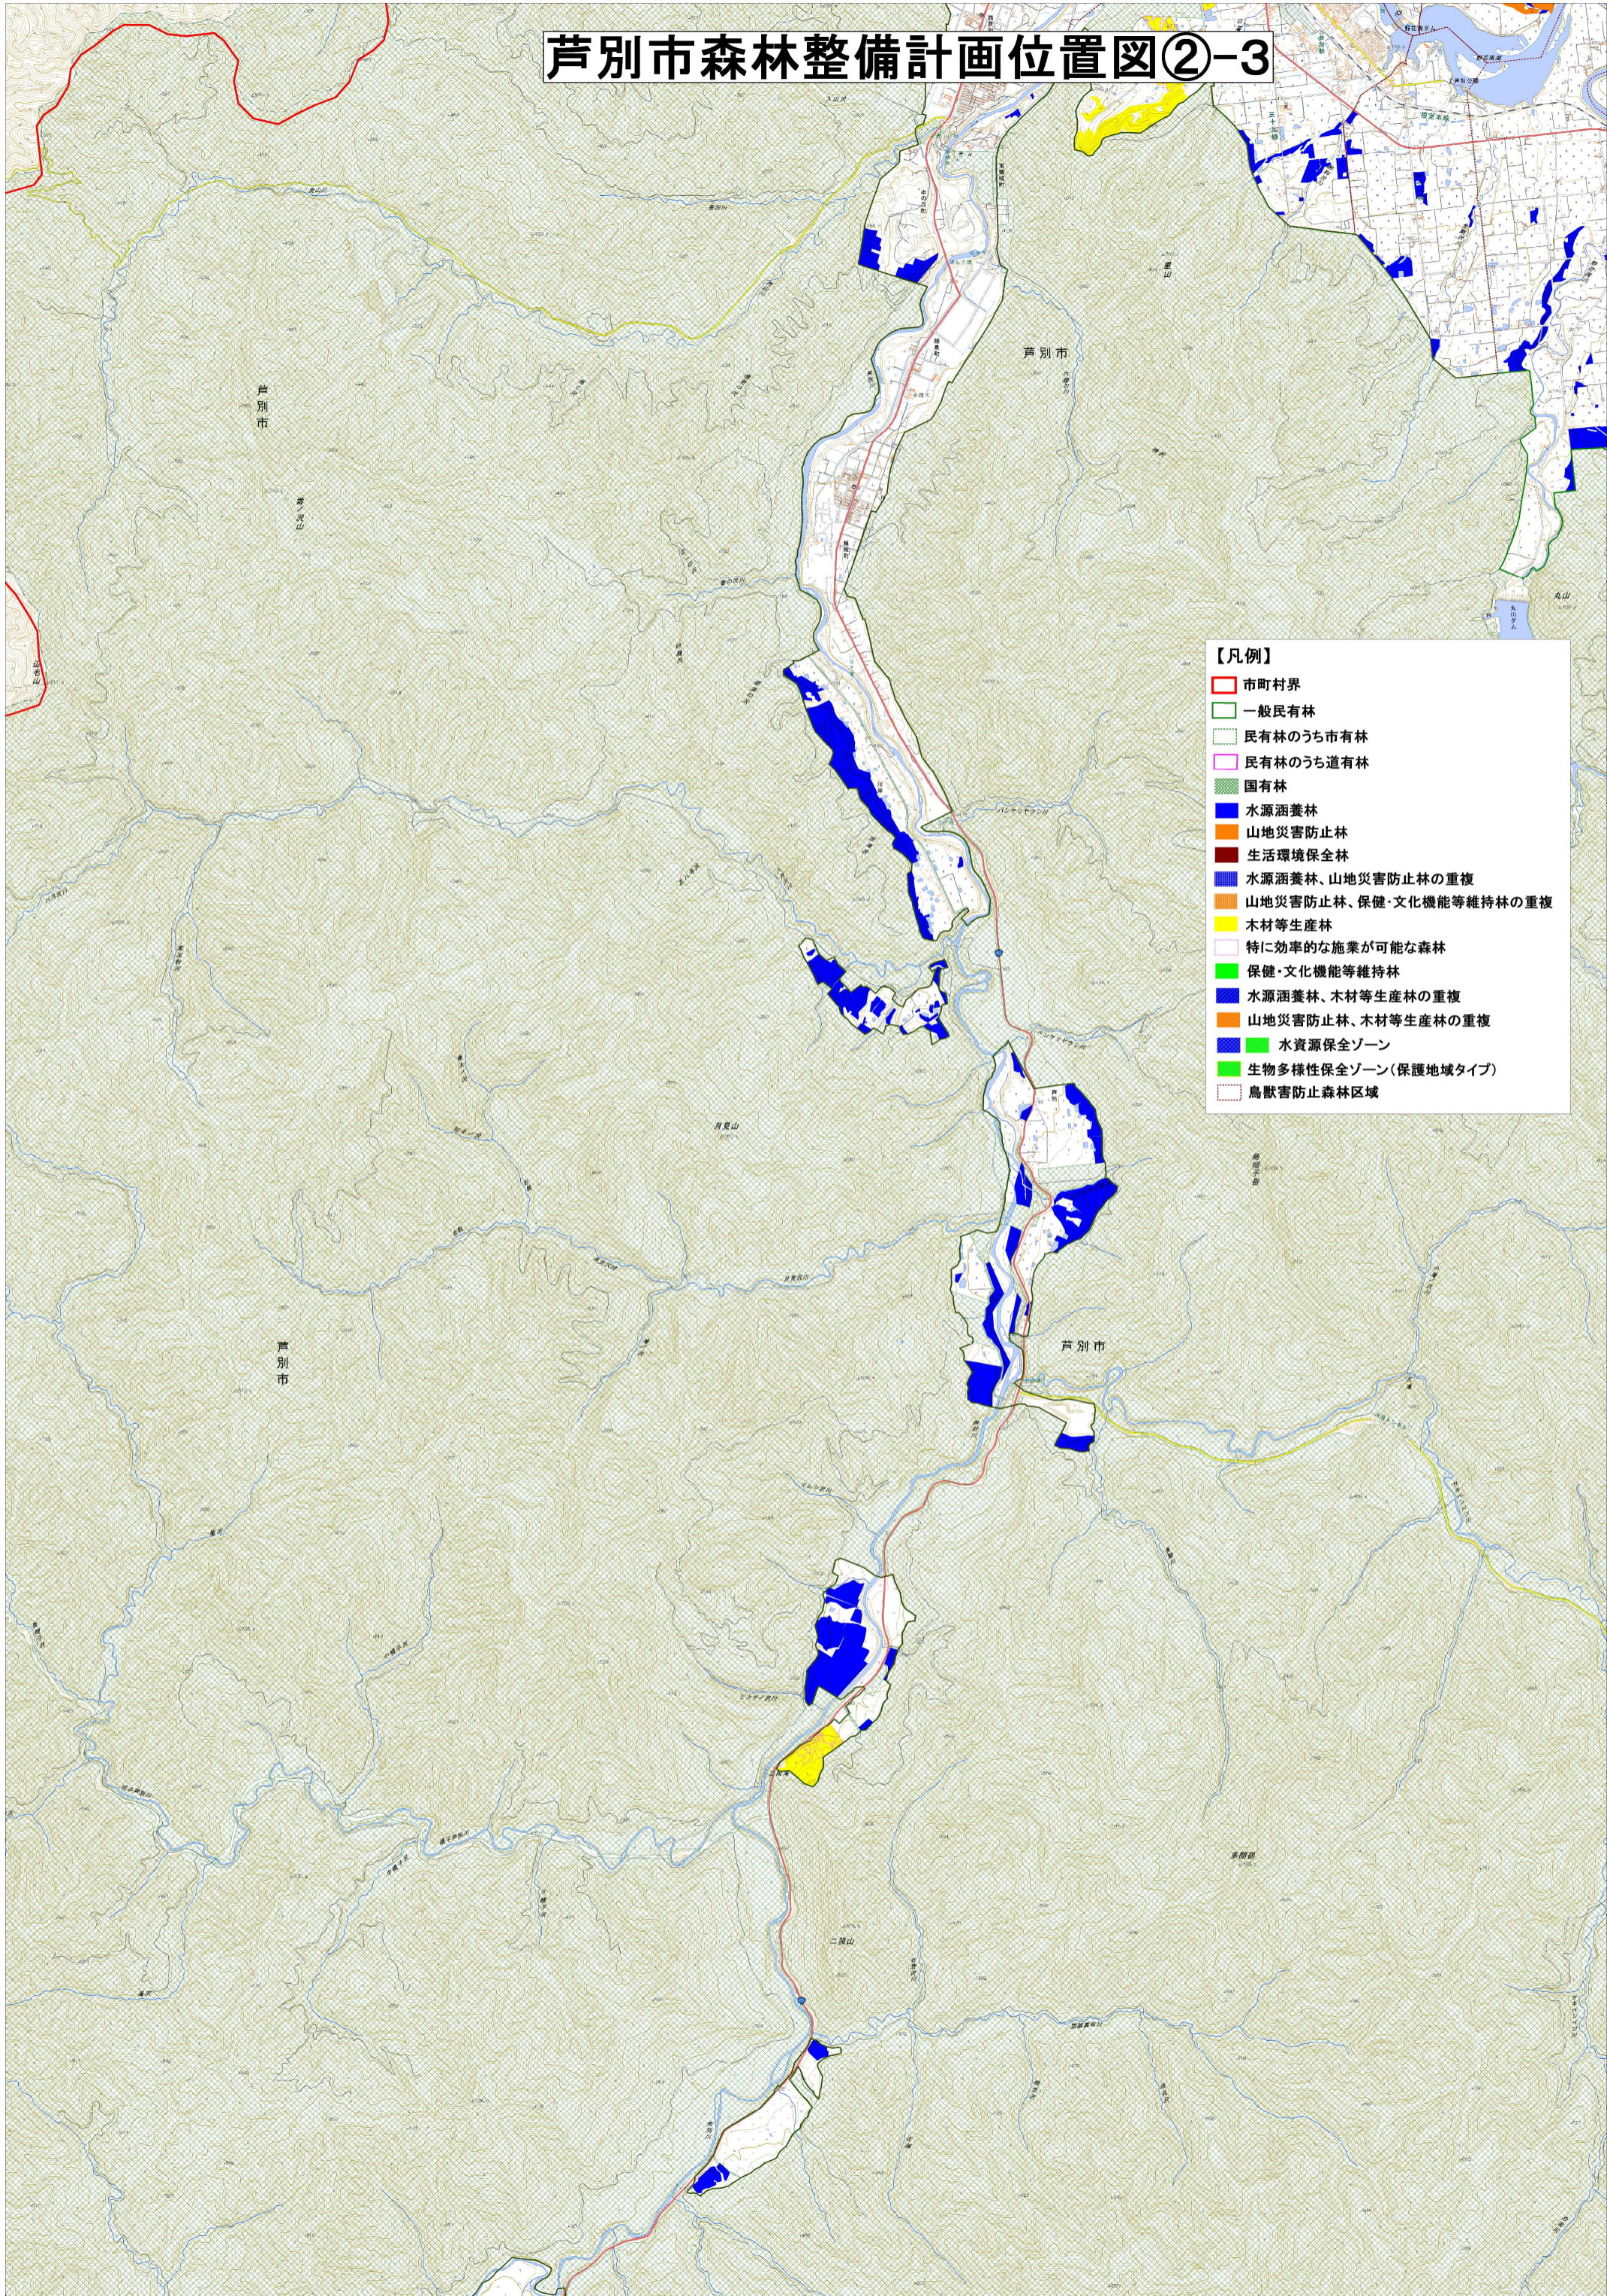

芦別市森林整備計画位置図②-3

- 【凡例】
- 市町村界
 - 一般民有林
 - 民有林のうち市有林
 - 民有林のうち道有林
 - 国有林
 - 水源涵養林
 - 山地災害防止林
 - 生活環境保全林
 - 水源涵養林、山地災害防止林の重複
 - 山地災害防止林、保健・文化機能等維持林の重複
 - 木材等生産林
 - 特に効率的な施業が可能な森林
 - 保健・文化機能等維持林
 - 水源涵養林、木材等生産林の重複
 - 山地災害防止林、木材等生産林の重複
 - 水資源保全ゾーン
 - 生物多様性保全ゾーン(保護地域タイプ)
 - 鳥獣害防止森林区域