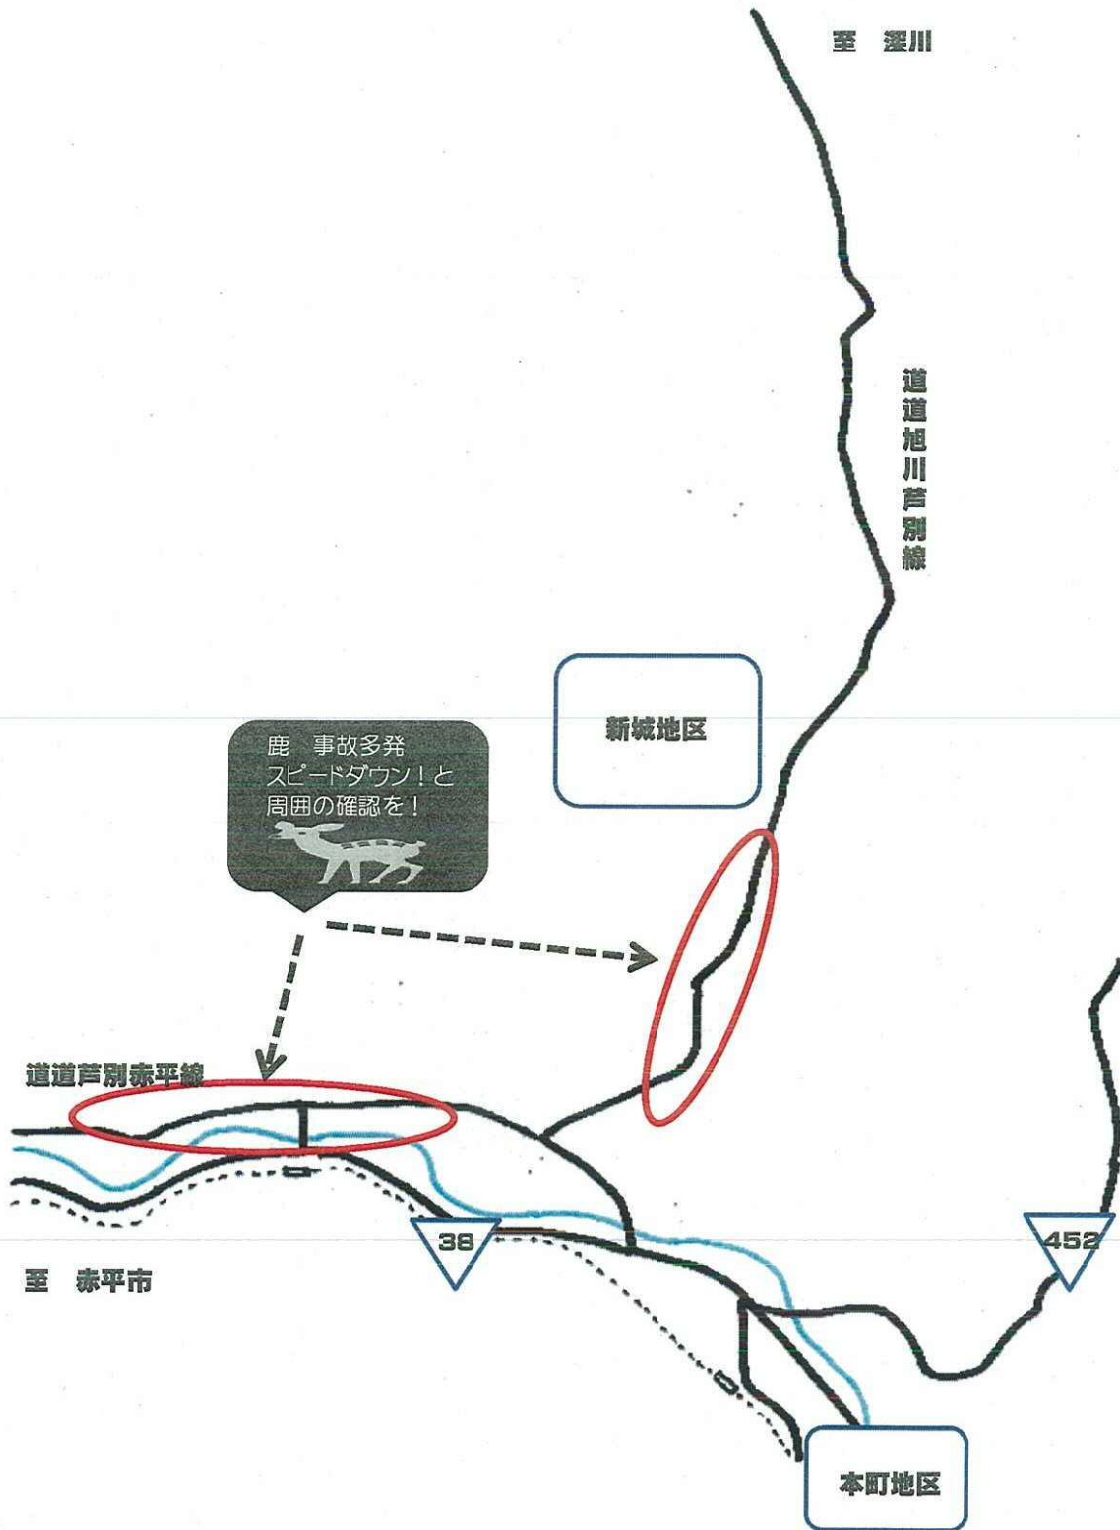

芦別市交通事故多発マップ

(R元年中・本町地区①)

至 油谷

452

空知川

旭ヶ丘公園

38

北2東2付近
追突事故 多発
前方の車に注意!

北1東1付近
駐車場内衝突 多発
車幅感覚に気をつけて

北4東1付近
出会い頭事故 多発
左右の確認の徹底!

道の駅

芦別中

38

芦別小

市役所

警察署

南1東1付近
出会い頭・追突 多発
きちんと前を見て!

北1東1付近
駐車場内衝突 多発
歩行者にも気をつけて

星楳高

芦別市交通事故多発マップ

(R元年中・上芦別地区②)

芦別市交通事故多発マップ

(R元年中・新城地区③)

芦別市交通事故多発マップ

(R元年中・頼城・野花南地区④)

鹿 事故多発
スピードダウンと
周囲の確認を！