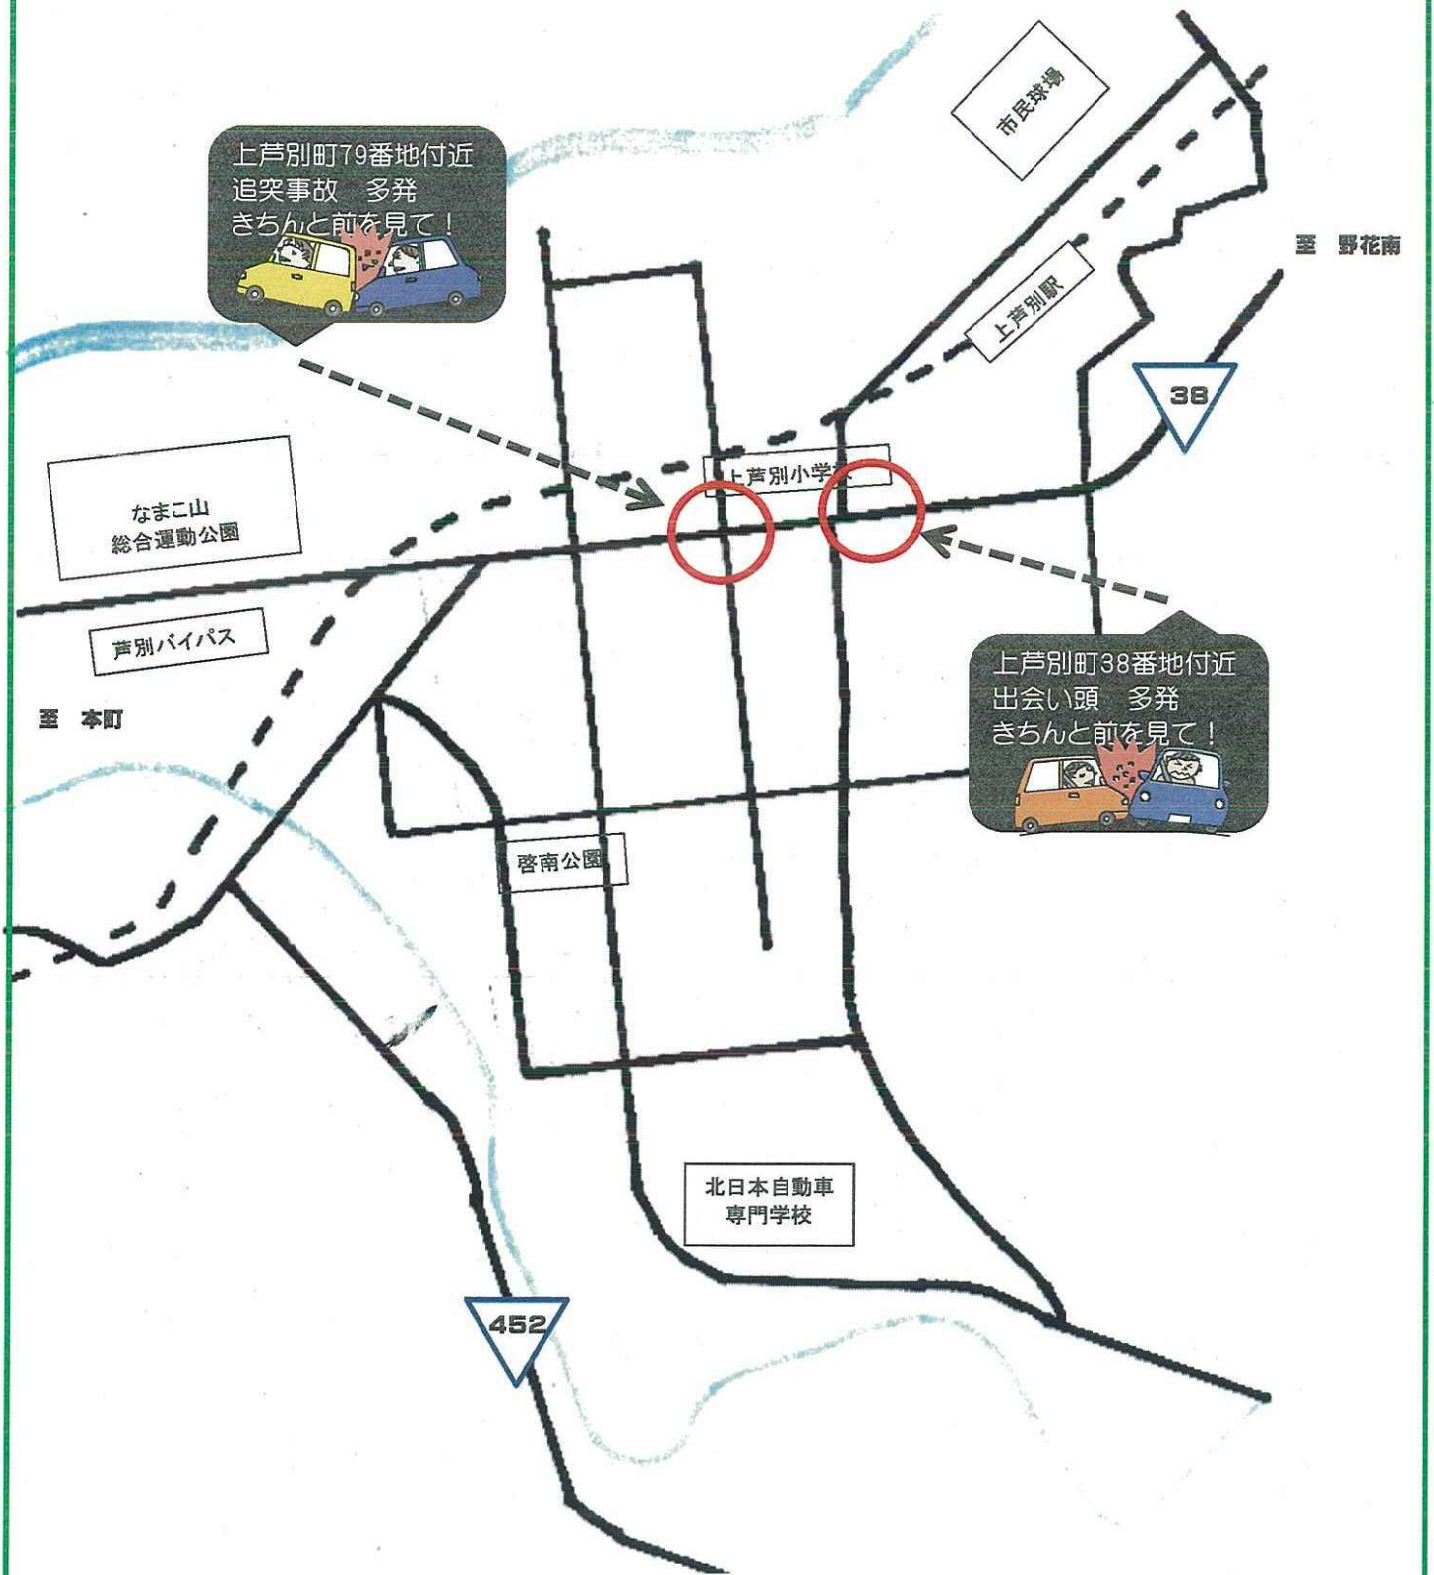

芦別市交通事故多発マップ

(R元年中・本町地区①)

至 油谷

452

空知川

旭ヶ丘公園

38

北2東2付近
追突事故 多発
前方の車に注意!

北1東1付近
駐車場内衝突 多発
車幅感覚に気をつけて

北4東1付近
出会い頭事故 多発
左右の確認の徹底!

道の駅

芦別中

38

芦別小

市役所

警察署

南1東1付近
出会い頭・追突 多発
きちんと前を見て!

北1東1付近
駐車場内衝突 多発
歩行者にも気をつけて

星楳高

芦別市交通事故多発マップ

(R元年中・上芦別地区②)

芦別市交通事故多発マップ

(R元年中・新城地区③)

芦別市交通事故多発マップ

(R元年中・頼城・野花南地区④)

鹿 事故多発
スピードダウンと
周囲の確認を！