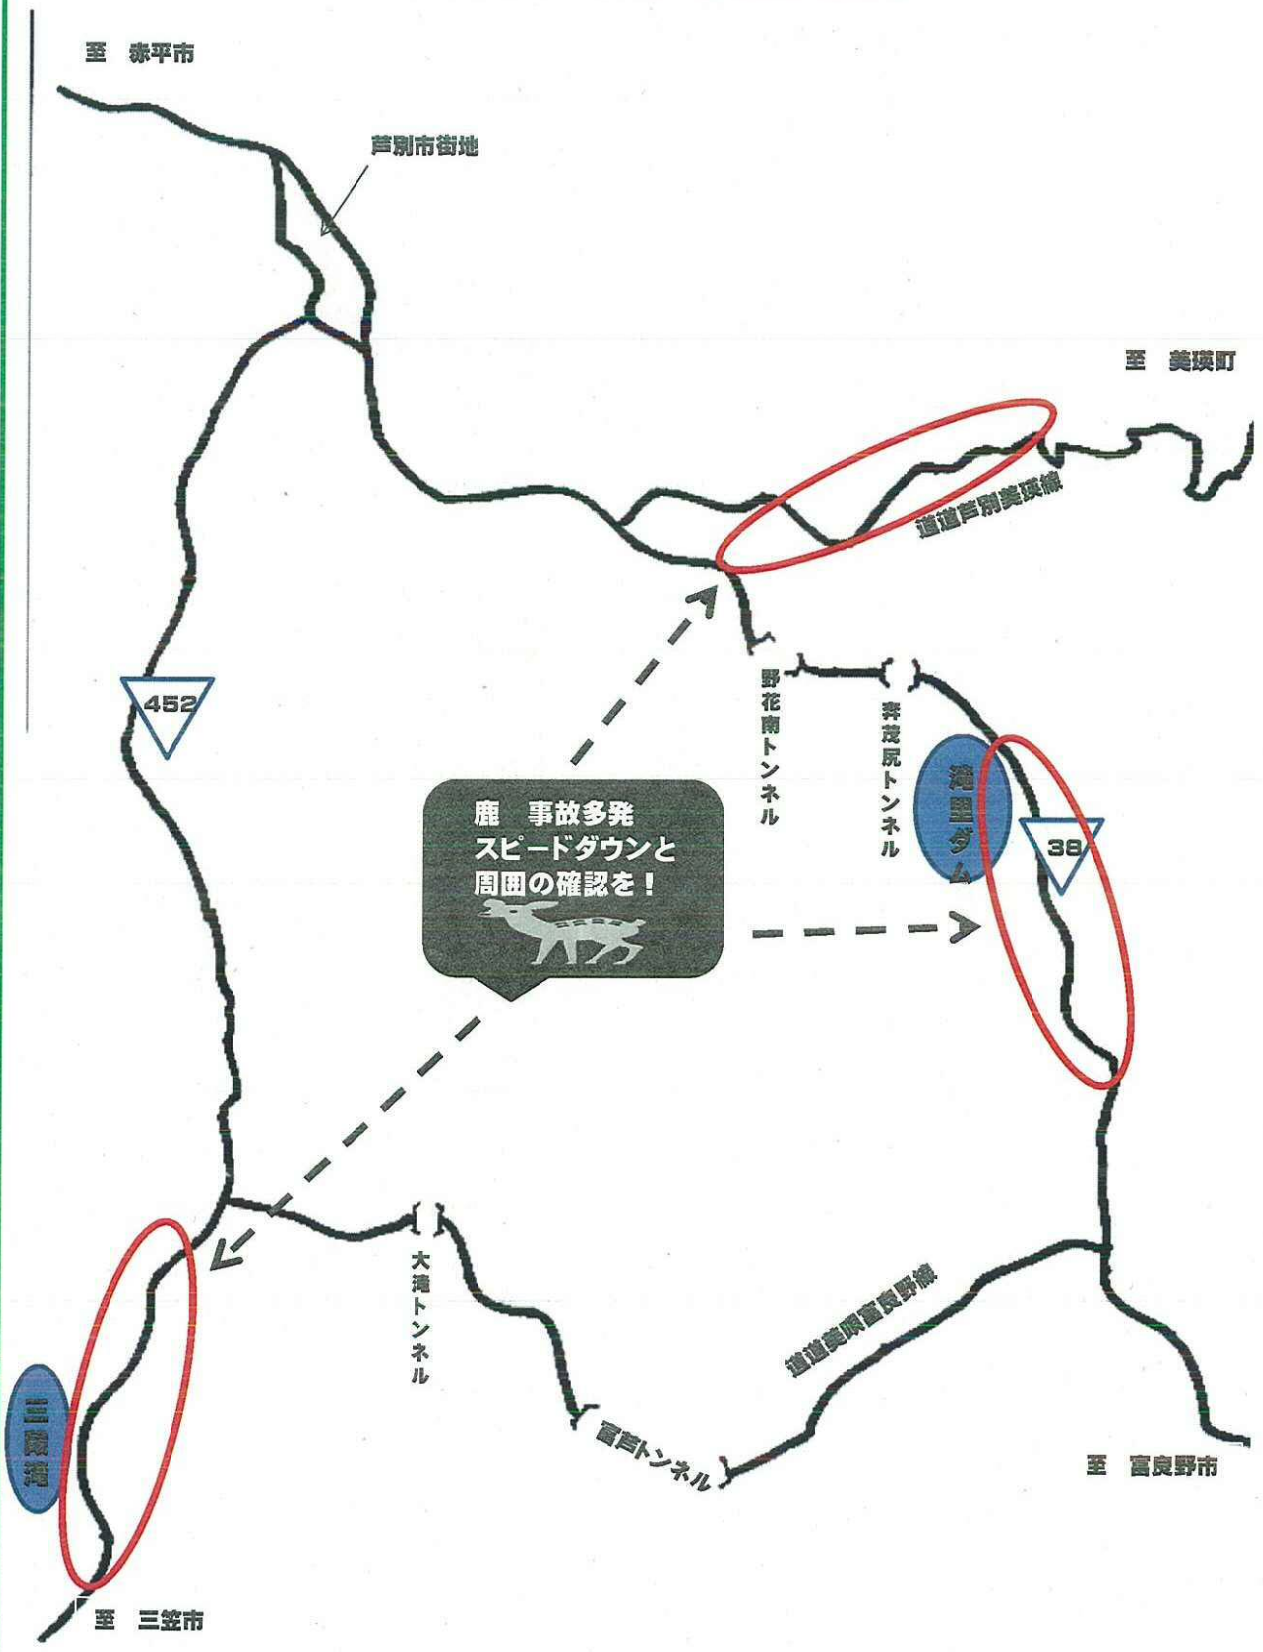

芦別市交通事故多発マップ

(R元年中・本町地区①)

至 油谷

452

空知川

旭ヶ丘公園

38

北2東2付近
追突事故 多発
前方の車に注意!

北1東1付近
駐車場内衝突 多発
車幅感覚に気をつけて

北4東1付近
出会い頭事故 多発
左右の確認の徹底!

道の駅

芦別中

38

芦別小

市役所

警察署

南1東1付近
出会い頭・追突 多発
きちんと前を見て!

北1東1付近
駐車場内衝突 多発
歩行者にも気をつけて

星楳高

芦別市交通事故多発マップ

(R元年中・上芦別地区②)

芦別市交通事故多発マップ

(R元年中・新城地区③)

芦別市交通事故多発マップ

(R元年中・頼城・野花南地区④)

鹿 事故多発
スピードダウンと
周囲の確認を！