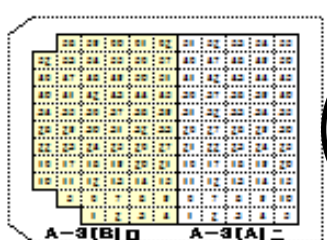

# 桜ヶ丘霊園空き状況（令和3年9月2日現在）

  が空き区画

自由墓地

G-1(A)ハ

	28	29	30	31	32	33
	22	23	24	25	26	27
15	16	17	18	19	20	21
8	9	10	11	12	13	14
1	2	3	4	5	6	7

---

G-1(B)イ

34	35	36	37	38	39	40	41	42	43	44
23	24	25	26	27	28	29	30	31	32	33
12	13	14	15	16	17	18	19	20	21	22
1	2	3	4	5	6	7	8	9	10	11