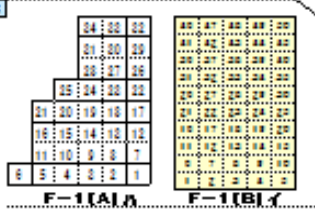

桜ヶ丘霊園空き状況（令和3年9月2日現在）

が空き区画

自由墓地

G-1(A)ハ

	28	29	30	31	32	33
	22	23	24	25	26	27
15	16	17	18	19	20	21
8	9	10	11	12	13	14
1	2	3	4	5	6	7

G-1(B)イ

34	35	36	37	38	39	40	41	42	43	44
23	24	25	26	27	28	29	30	31	32	33
12	13	14	15	16	17	18	19	20	21	22
1	2	3	4	5	6	7	8	9	10	11

規制墓地

大照寺 ↓