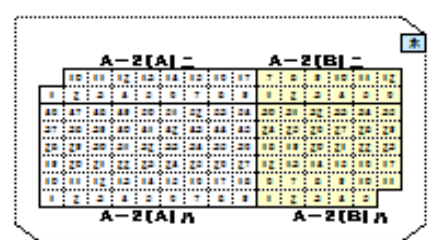

# 桜ヶ丘霊園空き状況（令和3年9月2日現在）

  が空き区画

自由墓地

G-1(A)ハ

	28	29	30	31	32	33
	22	23	24	25	26	27
15	16	17	18	19	20	21
8	9	10	11	12	13	14
1	2	3	4	5	6	7

---

G-1(B)イ

34	35	36	37	38	39	40	41	42	43	44
23	24	25	26	27	28	29	30	31	32	33
12	13	14	15	16	17	18	19	20	21	22
1	2	3	4	5	6	7	8	9	10	11