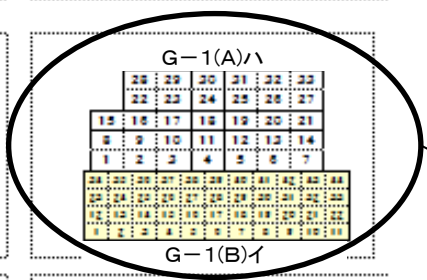

# 桜ヶ丘霊園空き状況（令和3年9月2日現在）

  が空き区画

自由墓地

G-1(A)ハ

	28	29	30	31	32	33
	22	23	24	25	26	27
15	16	17	18	19	20	21
8	9	10	11	12	13	14
1	2	3	4	5	6	7

---

G-1(B)イ

34	35	36	37	38	39	40	41	42	43	44
23	24	25	26	27	28	29	30	31	32	33
12	13	14	15	16	17	18	19	20	21	22
1	2	3	4	5	6	7	8	9	10	11