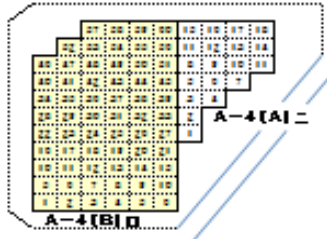

桜ヶ丘霊園空き状況（令和3年9月2日現在）

が空き区画

自由墓地

G-1(A)ハ

	28	29	30	31	32	33
	22	23	24	25	26	27
15	16	17	18	19	20	21
8	9	10	11	12	13	14
1	2	3	4	5	6	7

G-1(B)イ

34	35	36	37	38	39	40	41	42	43	44
23	24	25	26	27	28	29	30	31	32	33
12	13	14	15	16	17	18	19	20	21	22
1	2	3	4	5	6	7	8	9	10	11

規制墓地

大照寺 ↓