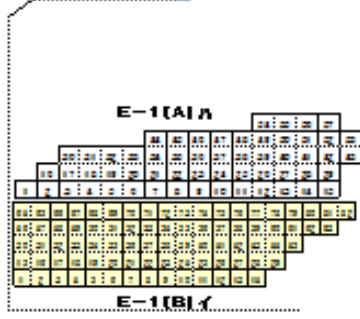

桜ヶ丘霊園空き状況（令和3年9月2日現在）

が空き区画

自由墓地

G-1(A)ハ

	28	29	30	31	32	33
	22	23	24	25	26	27
15	16	17	18	19	20	21
8	9	10	11	12	13	14
1	2	3	4	5	6	7

G-1(B)イ

34	35	36	37	38	39	40	41	42	43	44
23	24	25	26	27	28	29	30	31	32	33
12	13	14	15	16	17	18	19	20	21	22
1	2	3	4	5	6	7	8	9	10	11

規制墓地

大照寺 ↓